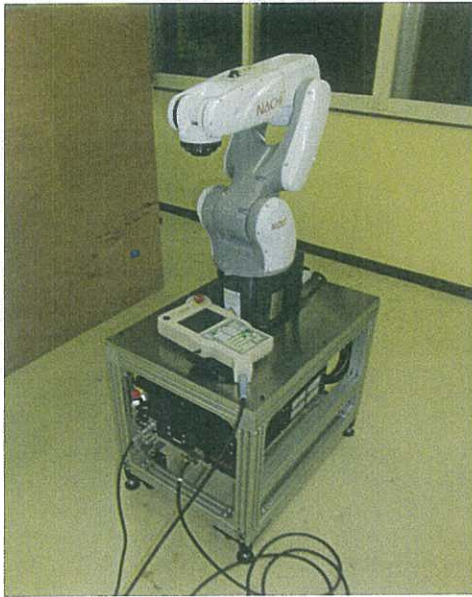

# NACHI新型ロボット デモ機導入

2014年1月度のFEニュースは、今評判のNACHIの新型ロボット・MZ07シリーズのデモ機導入のお知らせです。  
本年も宜しくお願い申し上げます。

2013年9月に発表されたMZ07シリーズは「世界最速・最軽量」のロボットとして、工場内の様々な場面で活用されています。富士エンジニアリングでは、この話題のMZ07のデモ機を導入致しました。これにより、実機を用いた構想検討や仕様確認を行う事が可能となりました。NACHIユーザーの皆様も、まだ使われたことのない皆様も、MZ07を使った設備検討は是非富士エンジニアリングへお問い合わせください。ご連絡をお待ちしております。

## その1: 様々な用途に対応

箱詰め・梱包

組立

ピッキング

バリ取り

シーリング

検査