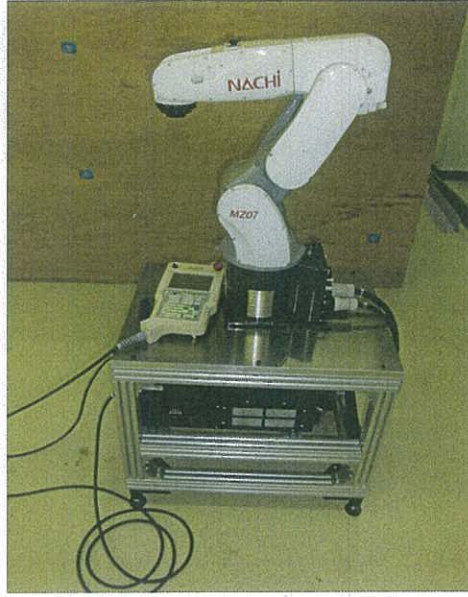

# NACHI新型ロボット デモ機導入

2014年1月度のFEニュースは、今評判のNACHIの新型ロボット・MZ07シリーズのデモ機導入のお知らせです。  
本年も宜しくお願い申し上げます。

2013年9月に発表されたMZ07シリーズは「世界最速・最軽量」のロボットとして、工場内の様々な場面で活用されています。富士エンジニアリングでは、この話題のMZ07のデモ機を導入致しました。これにより、実機を用いた構想検討や仕様確認を行う事が可能となりました。NACHIユーザーの皆様も、まだ使われたことのない皆様も、MZ07を使った設備検討は是非富士エンジニアリングへお問い合わせください。ご連絡をお待ちしております。

## その1: 様々な用途に対応

箱詰め・梱包

組立

ピッキング

バリ取り

シーリング

検査