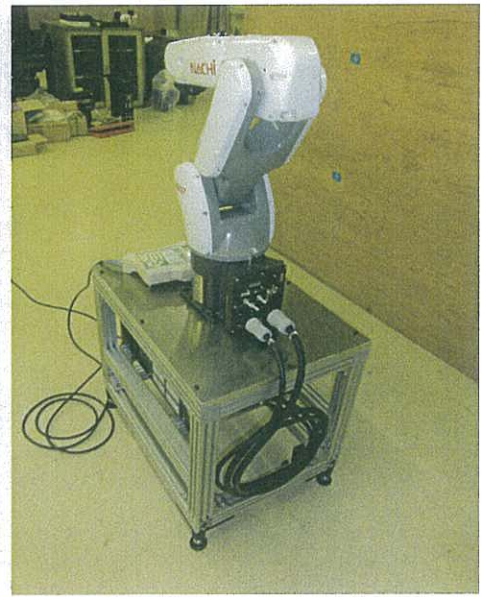

# NACHI新型ロボット デモ機導入

2014年1月度のFEニュースは、今評判のNACHIの新型ロボット・MZ07シリーズのデモ機導入のお知らせです。  
本年も宜しくお願い申し上げます。

2013年9月に発表されたMZ07シリーズは「世界最速・最軽量」のロボットとして、工場内の様々な場面で活用されています。富士エンジニアリングでは、この話題のMZ07のデモ機を導入致しました。これにより、実機を用いた構想検討や仕様確認を行う事が可能となりました。NACHIユーザーの皆様も、まだ使われたことのない皆様も、MZ07を使った設備検討は是非富士エンジニアリングへお問い合わせください。ご連絡をお待ちしております。

## その1: 様々な用途に対応

箱詰め・梱包

組立

ピッキング

バリ取り

シーリング

検査