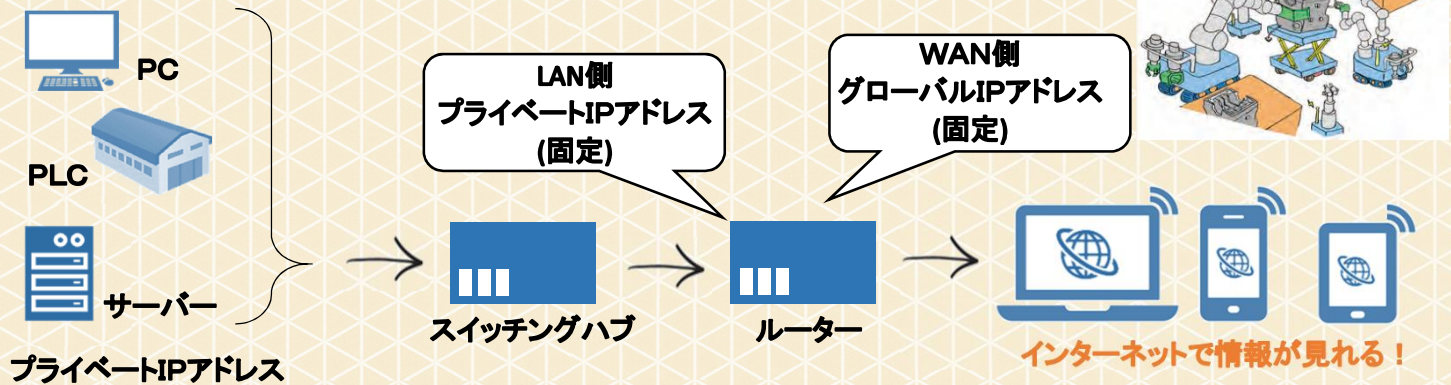

『人』と『物』をつなぐ新技術

IoTシステム 販売中

"IoT技術"を 弊社でも自社開発いたしました！

新たな設備の機能の一部として、また既存設備への追加機能として
様々な場面での活用実現を目指します。

①メール送信技術

②インターネット接続技術

導入のメリット

- ◎装置から離れた場所においても、設備の異常を素早く確認し対応できる。
- ◎機械からの情報を直接公開し、社内・客先との情報共有を行える。

③システム導入例

パトライトの点灯と連動し異常情報を配信します。

チャート日報

進捗管理

設備からリアルタイムにデータを受信し、日報作成・進捗管理を実施いたします。また、インターネットを通してそのまま情報共有も可能に！

新技術の導入で、より管理しやすい環境づくり、情報共有の円滑化をお手伝いいたします。
システムの検討、お問合せはお気軽にご連絡下さい！

FUJI
Engineering
Co.,Ltd.

〒379-2303