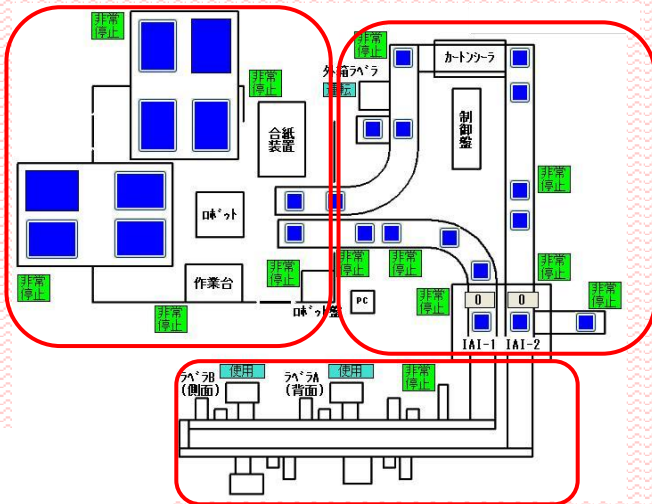

当社では工場内の別場所にて個別に行われているさまざまな工程・対応を一括自動化した複合設備をご提案致します。

溶接/反転

搬送/穴あけ

ワーク供給/搬送/レーザー溶接/ストック

立体駐車場架台 溶接装置

レーザー溶接 供給排出装置

デパレタイズ/パレタイズ

ラベリング/印字/画像検査

生産管理/箱詰め

医療器具 箱詰め検査装置

各工程の一括一元化を検討し、貴社工場での省スペース、省力、省人化の実現にご協力します。ぜひお気軽にご相談下さい。