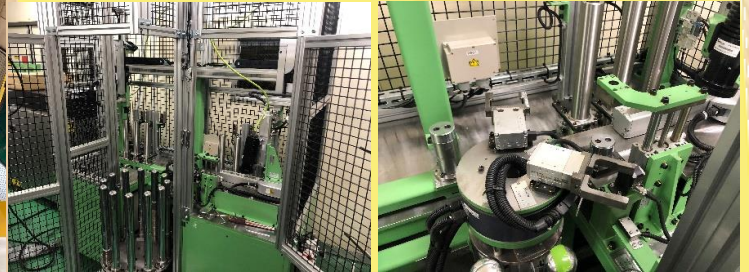

当社では工場内の別場所にて個別に行われているさまざまな工程・対応を一括自動化した複合設備をご提案致します。

溶接/反転

搬送/穴あけ

ワーク供給/搬送/レーザー溶接/ストック

立体駐車場架台 溶接装置

レーザー溶接 供給排出装置

デパレタイズ/パレタイズ

ラベリング/印字/画像検査

生産管理/箱詰め

医療器具 箱詰め検査装置

各工程の一括一元化を検討し、貴社工場での省スペース、省力、省人化の実現にご協力します。ぜひお気軽にご相談下さい。