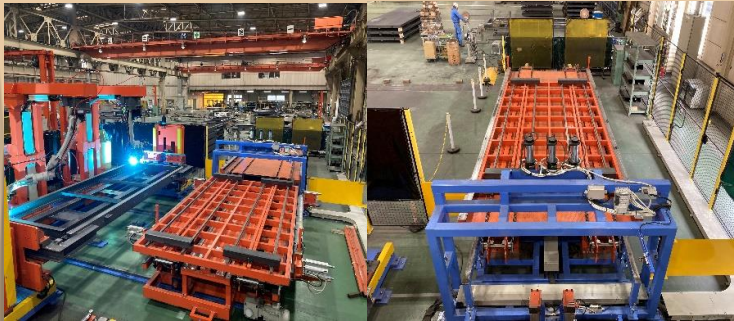

当社では工場内の別場所にて個別に行われているさまざまな工程・対応を一括自動化した複合設備をご提案致します。

溶接/反転

搬送/穴あけ

ワーク供給/搬送/レーザー溶接/ストック

立体駐車場架台 溶接装置

レーザー溶接 供給排出装置

デパレタイズ/パレタイズ

ラベリング/印字/画像検査

生産管理/箱詰め

医療器具 箱詰め検査装置

各工程の一括一元化を検討し、貴社工場での省スペース、省力、省人化の実現にご協力します。ぜひお気軽にご相談下さい。