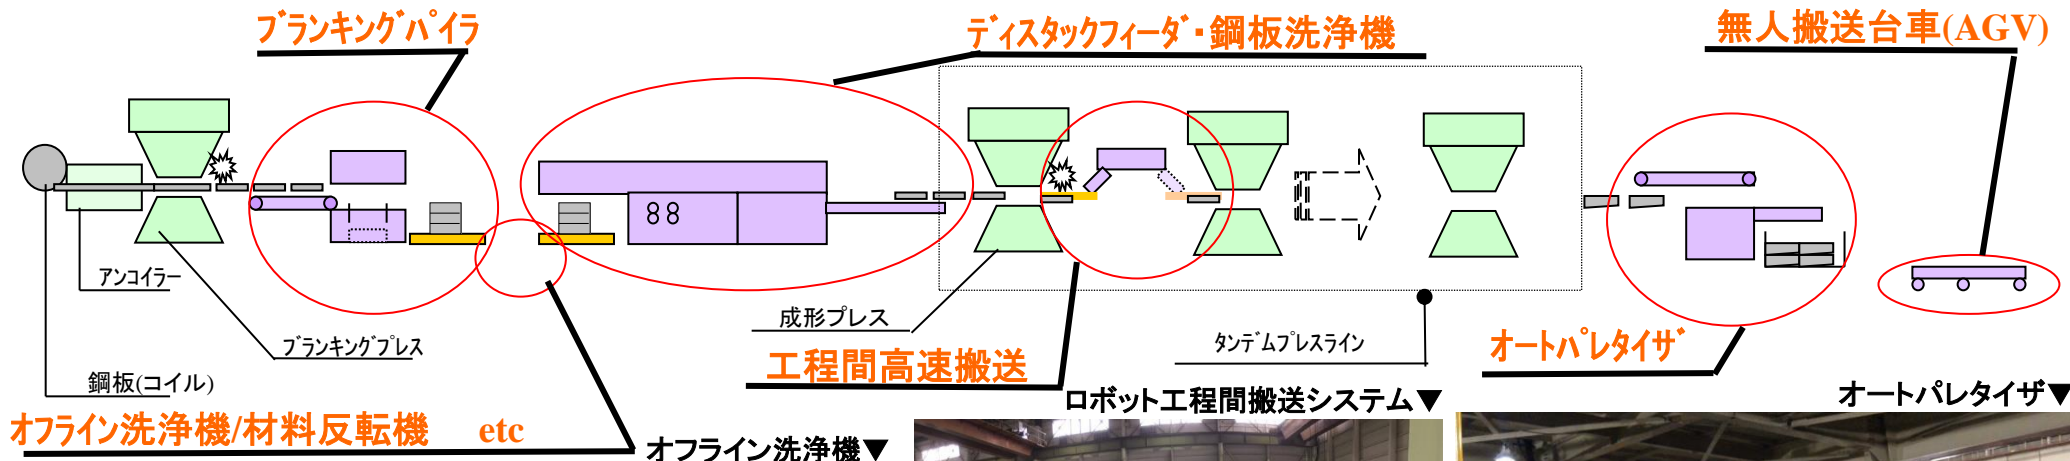

無人搬送台車(AGV)

◀ 材料反転機